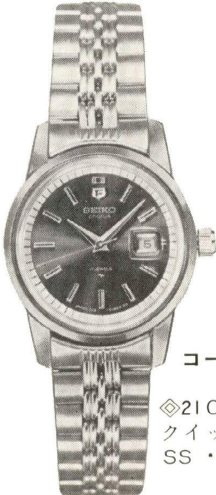

コーラス
カレンダー 17石
◇21CRQ R103 (020-001)
クイックチェンジ
ハードレックス付
SS・WP……………8,500円

コーラス
カレンダー 17石
◇21CRQ R101 (023-016)
クイックチェンジ
SS・WP(黒文字板)
……………7,300円