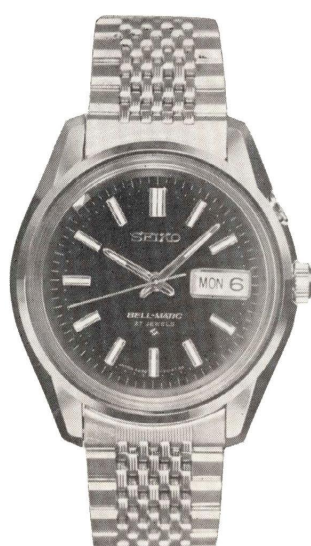

ビジネスA 27石
 ◆83BA 070 (802-803)
 自動巻
 SS・WP……………13,500円

ビジネスA 27石
 ◆83BA 110 (902-903)
 自動巻
 SS・WP……………13,500円

ビジネス A 27石
 ◇83 B A 120 (803-806)
 121 (") 和
 自動巻
 S S ・ W P ……13,500円

ビジネス A 27石
 ◇83 B A 130 (800-807)
 131 (") 和
 自動巻
 S S ・ W P ……13,500円
 S G P ・ W P ……15,500円

セイコービジネス・ベル 27石
 ◇40 B 010 (700-700)
 自動巻・ベル付
 S S ・ W P ……18,500円

セイコービジネス・ベル 27石
 ◇40 B 020 (701-701)
 021 (") 和
 自動巻・ベル付
 S S ・ W P ……18,500円
 S G P ・ W P ……21,000円

セイコービジネス・ベル 27石
 ◇40 B 032 (701-706)
 033 (") 和
 自動巻・ベル・夜光付
 S S ・ W P ……18,500円
 S G P ・ W P ……21,000円