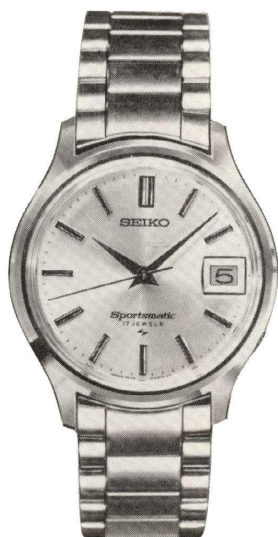

スポーツマチック
カレンダー 17石
◇SAC82 070 (829-832)
自動巻
SS・WP…………… 7,500円