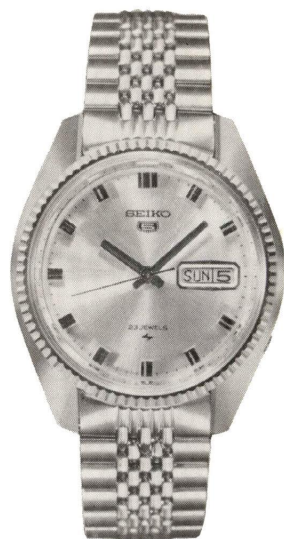

セイコーファイブ 23石
◇51-5 120 (805-807)
121 (") 和
自動巻
S S ・ W P ・ F ……11,500円