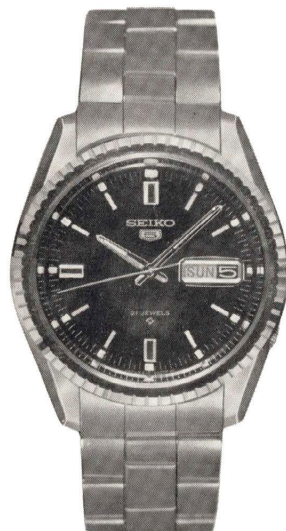

セイコーファイブ 21石
◇61-5 112 (803-803)
113 (") 和
自動巻・夜光付
SS・WP・F……10,000円