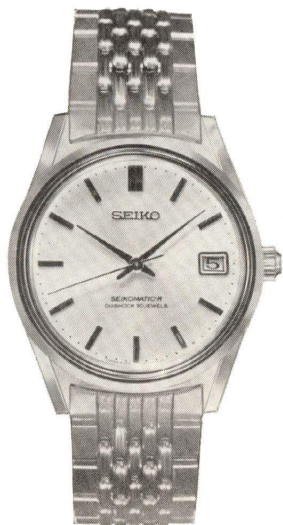

そのほかの自動巻

83セイコーマチック
カレンダー 30石
◇83MC 090 (806-807)
自動巻
SS・WP……………14,000円