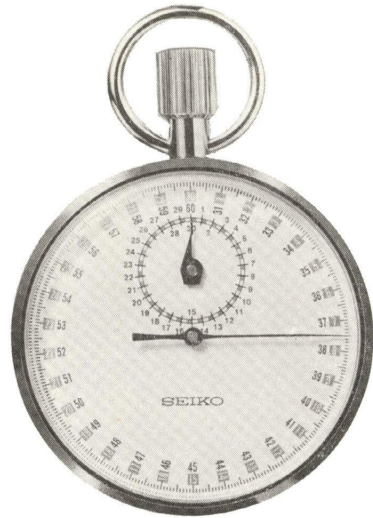

セイコー
ストップウォッチ 7石
◇90 S T 060 (501-502)
1/10秒計
A C R P…………… 7,000円