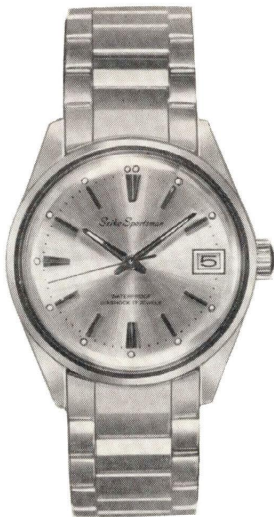

手 巻

ドレスウォッチ

レディース
特殊時計

婦人用高級品

手 巻

スポーツマンセブンティーン
カレンダー 17石
◇SMSC 030 (703-711)
STP・WP…………… 5,000円

スポーツマンセブンティーン
カレンダー 17石
◇SMSC 040 (998-995)
STP・WP…………… 5,000円
SGP・WP…………… 6,300円

スポーツマンセブンティーン
カレンダー 17石
◇SMSC 060 (998-993)
夜光付
STP・WP…………… 5,000円

スポーツマンセブンティーン
カレンダー 17石
◇SMSC 080 (703-714)
夜光付
STP・WP…………… 5,000円

スポーツマンセブンティーン
カレンダー 17石
◇SMSC 020 (299-299)
STP…………… 4,000円

DRESS
WATCH

ドレスウォッチグループ

SEIKOドレスウォッチは、シャープな個性とデリケートな感覚をあわせ持っています。入念に仕上げられた文字板、針、ケース、バンド。それに持ちやすい薄型。すべてに神経を使っています。