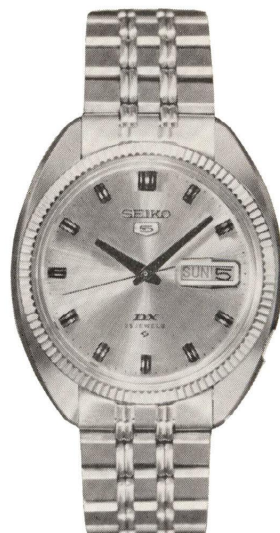

セイコーファイブ
デラックス 25石
◇61-5D 080 (704-702)
081 (") 和
自動巻・秒針規正装置付
S S・W P・F……………13,000円