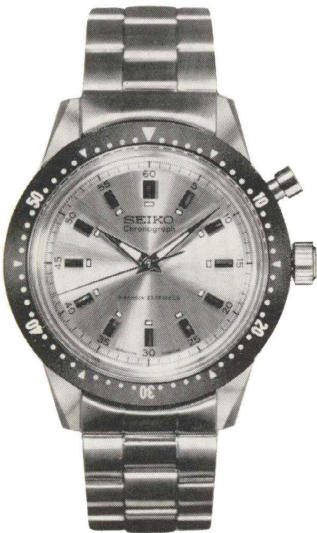

セイコークロノグラフ 21石
◆ C W C G 010 (899-898)
ストップウォッチ・回転目盛板・
夜光付
S S ・ W P 8,500円