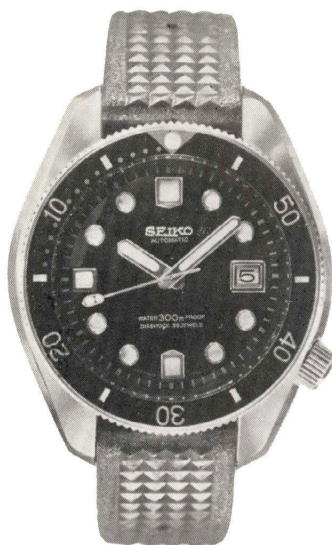

特殊時計

セイコー6618 17石
 ◆6618 010 (800-800)
 盲人用腕時計
 SS……………6,000円

セイコーダイバー 35石
 ◆6215 010 (700-700)
 自動巻・300m防水・
 ハードレックス・夜光付
 SS・WP300……………35,000円

ディズニータイム

ディズニータイム 7石
 ◇DT 010 (797-790)
 CRP…………… 1,950円

ディズニータイム 7石
 ◇DT 020 (797-789)
 CRP…………… 1,950円