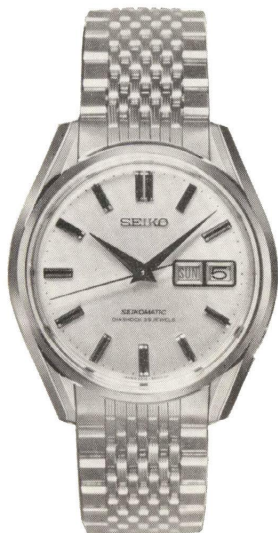

そのほかの自動巻

62セイコーマチック
ウィークデーター 39石
◇62 MWK 020 (900-901)
自動巻・秒針規正装置付
SS・WP……………23,000円