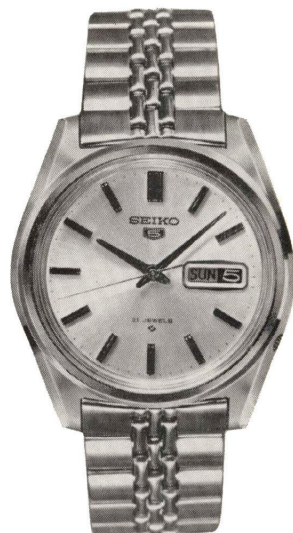

セイコーファイブ 21石
◆61-5 120 (804-804)
121 (") 和
自動巻
S S・W P…………… 9,000円