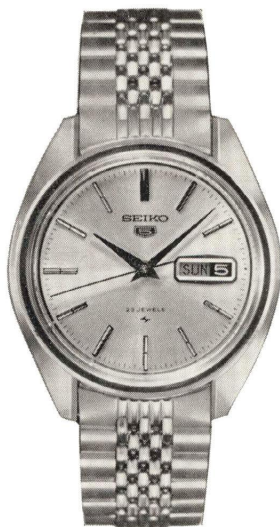

セイコーファイブ 23石
◇51-5 110 (804-805)
111 (") 和
自動巻
S S ・ W P …………… 10,500円