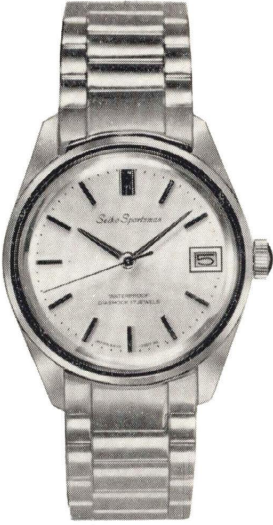

手 巻

ドレスウォッチ

レディース
特殊時計

婦人用高級品

手 巻

スポーツマンセブンティーン
カレンダー 17石
◇SMSC 030 (703-711)
STP・WP…………… 5,000円

スポーツマンセブンティーン
カレンダー 17石
◇SMSC 040 (998-995)
STP・WP…………… 5,000円
SGP・WP…………… 6,300円

スポーツマンセブンティーン
カレンダー 17石
◇SMSC 060 (998-993)
夜光付
STP・WP…………… 5,000円