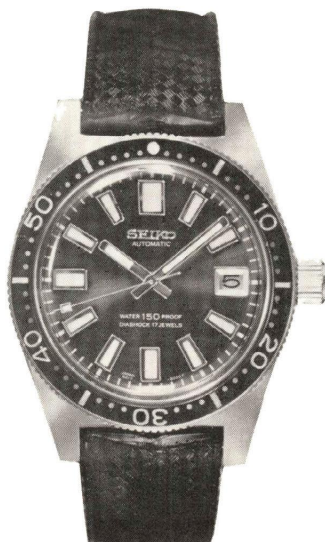

セイコーダイバー 17石
◇62MAS 010 (800-800)
自動巻・WP150・夜光付
SS・WP……………13,000円

手巻グループ

手巻を好まれる方にSEIKOでは高級品から普及品まで幅広く取揃えております。

キングセイコー
カレンダー 25石

◇KSSK 010 (800-800)
秒針規正装置付
SS・WP……………15,500円
SGP・WP……………17,000円

キングセイコー 25石