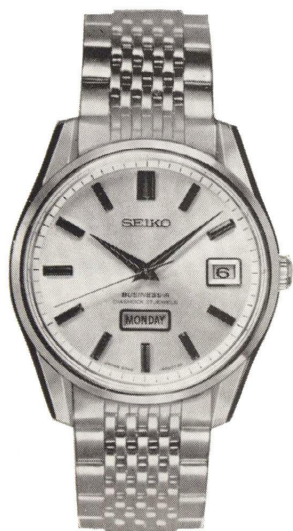

ビジネス A 27石
◇83 B A 120 (803-806)
121 (") 和
自動巻
S S ・ W P ……13,500円