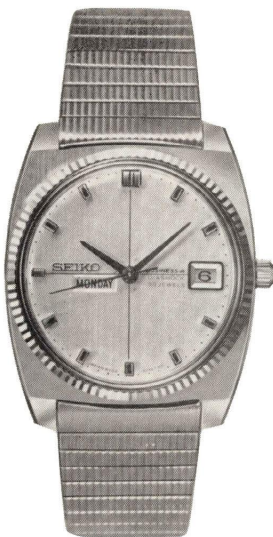

SEIKO ビジネスグループ

若いビジネスマンのご要望に応じてつくられた腕時計です。格調高い機能的なデザインは、社会的に責任ある地位を秘かに感じさせる若いビジネスマンに最適です。

ビジネスAは手でもゼンマイがまけるようになっています。

ビジネスA 30石

◇83BA 040 (903-903)
041 (") 和
自動巻・ハードレックス付
SS・WP……………17,000円
SGP・WP……………19,000円