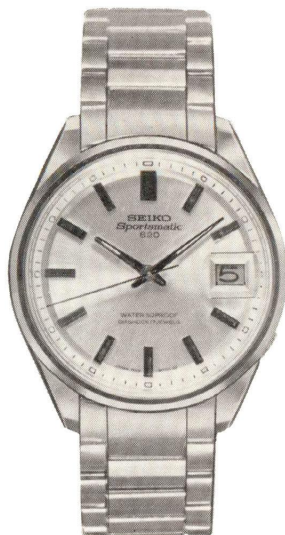

スポーツマチック
カレンダー-820 17石
◇SAC82 050 (826-817)
自動巻・夜光付
SS・WP…………… 7,500円