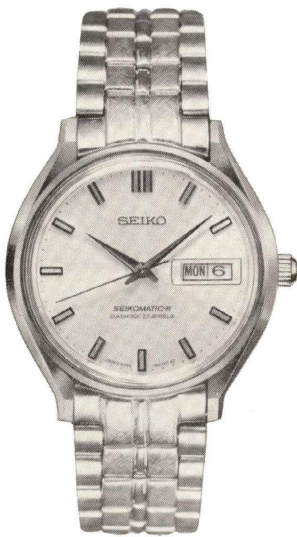

ビジネス A 27石
◆83BA 020 (800-801)
自動巻
SGP・WP……………15,500円