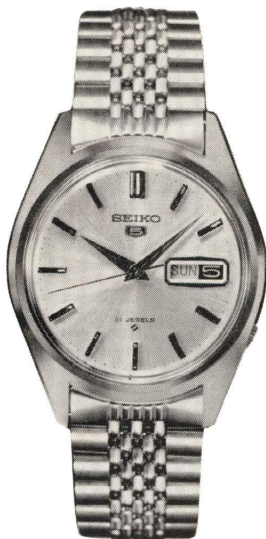

そのほかの自動巻

手巻

ドレスウォッチ

デイズニール
特殊時計

婦人用高級品

5 ファイブグループ

セイコーファイブ 21石
 ◆61-5 040 (703-703)
 041 (") 和
 自動巻
 S S・W P…………… 9,000円

セイコーファイブ 21石
 ◆61-5 060 (700-705)
 061 (") 和
 自動巻
 S S・W P…………… 9,000円