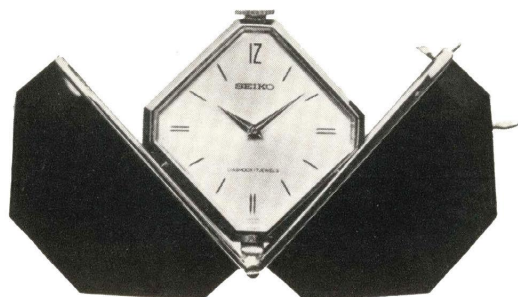

ファンシーウォッチ

スポーツレディセブン
ティーン 17石
◇ SLS R100 (015-075)
A P D P …… 7,500円

スポーツレディセブン
ティーン 17石
◇ SLS A601 (705-027)
A W G P …… 8,300円
A S G P …… 7,000円

ファインセイコー 17石
◇ F S A603 (704-002)
W G P …… 11,000円

スポーツレディセブン
ティーン 17石
◇ SLS A603 (721-048)
A C R P …… 6,500円