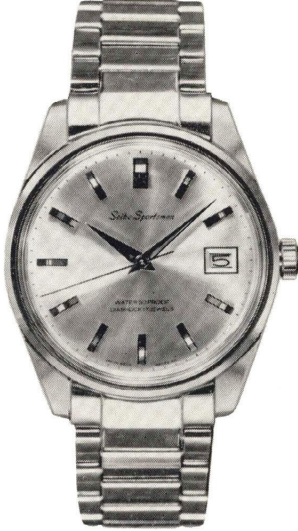

手 巻

ドレスウォッチ

レディース
特殊時計

婦人用高級品

手 巻

スポーツマンセブンティーン
カレンダー 17石
◇SMSC 030 (703-711)
STP・WP…………… 5,000円

スポーツマンセブンティーン
カレンダー 17石
◇SMSC 040 (998-995)
STP・WP…………… 5,000円
SGP・WP…………… 6,300円

スポーツマンセブンティーン
カレンダー 17石
◇SMSC 060 (998-993)
夜光付
STP・WP…………… 5,000円

スポーツマンセブンティーン
カレンダー 17石
◇SMSC 080 (703-714)
夜光付
STP・WP…………… 5,000円

スポーツマンセブンティーン
カレンダー 17石
◇SMSC 020 (299-299)
STP…………… 4,000円

DRESS
WATCH

ドレスウォッチグループ

SEIKOドレスウォッチは、シャープな個性とデリケートな感覚をあわせ持っています。入念に仕上げられた文字板、針、ケース、バンド。それに持ちやすい薄型。すべてに神経を使っています。