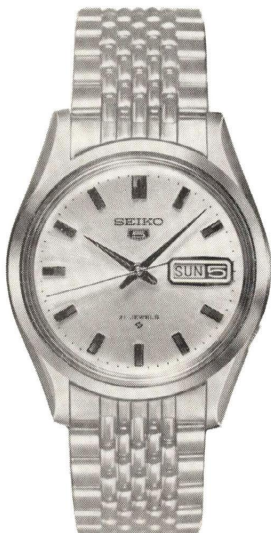

セイコーファイブ 21石
◇61-5 020 (701-701)
021 (") 和
自動巻
SS・WP……9,000円
SGP・WP……11,000円