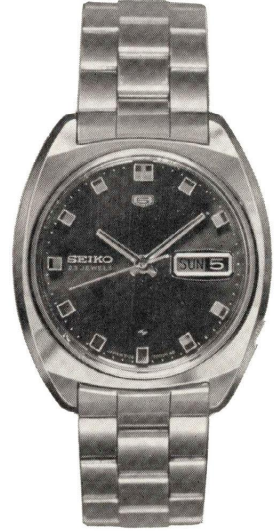

セイコーファイブ 23石
◆51-5 012 (700-700)
自動巻
S S ・ W P ……10,500円