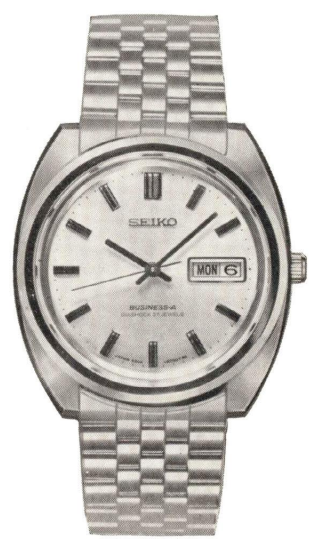

ビジネス A 27石
◆83BA 140 (804-808)
141 (") 和
自動巻・ハードレックス付
SS・WP……………15,000円