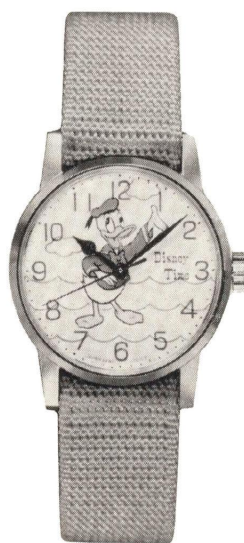

ディズニータイム 7石
◇DT 040 (797-787)
CRP…………… 1,950円