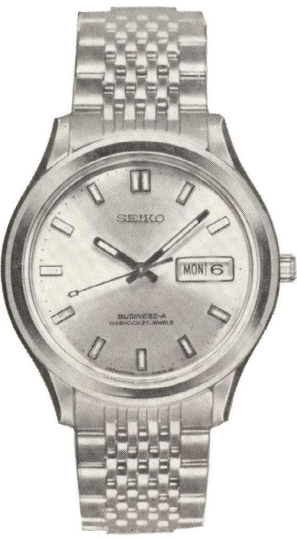

ビジネス A 27石
◆83BA 090 (900-902)
091 (") 和
自動巻・ハードレックス・
夜光付
SS・WP……………15,000円
SGP・WP……………17,000円