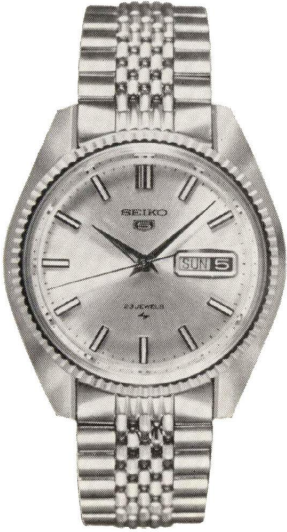

5 ファイブグループ

セイコーファイブ 23石
◆51-5 140 (805-806)
141 (") 和
自動巻
S S ・ W P ・ F ……11,500円
S G P ・ W P ・ F ……13,500円