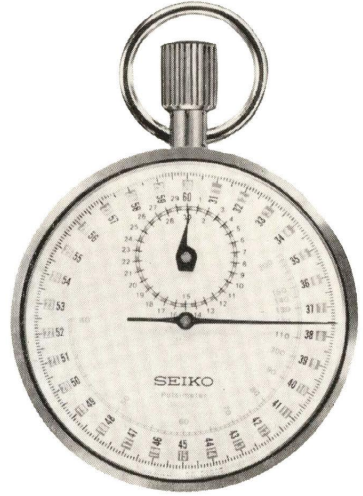

セイコー
ストップウォッチ 7石
◆90ST 100 (504-508)
書秒計・100割・積算式
ACRP…………… 8,000円

セイコー
ストップウォッチ 7石
◆90ST 120 (502-505)
書秒計・100割・積算式
ACRP…………… 7,400円

ストップウォッチ

セイコー
ストップウォッチ 7石
◆90ST 210 (503-509)
パルスメーター
ACRP…………… 7,900円