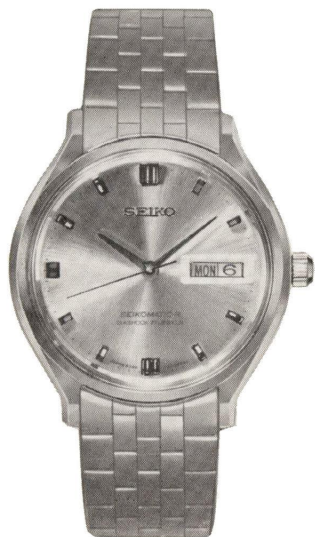

B ビジネスグループ

ビジネス A 27石
◆83BA 010 (800-800)
自動巻
SGP・WP……………15,500円