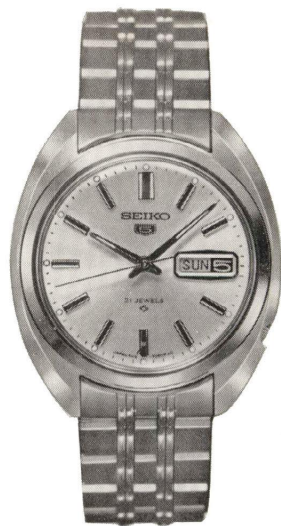

そのほかの自動巻

手巻

ドレスウォッチ

デイズニール
特殊時計

婦人用高級品

5 ファイブグループ

セイコーファイブ 21石
 ◆61-5 040 (703-703)
 041 (") 和
 自動巻
 S S・W P…………… 9,000円

セイコーファイブ 21石
 ◆61-5 060 (700-705)
 061 (") 和
 自動巻
 S S・W P…………… 9,000円