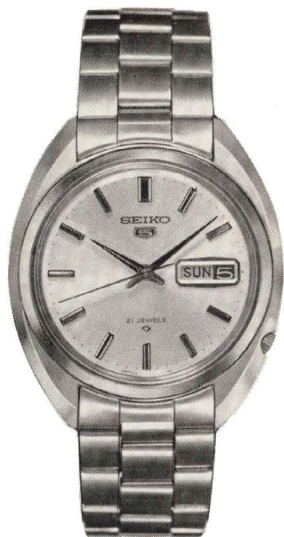

そのほかの自動巻

手巻

ドレスウォッチ

デイズニール
特殊時計

婦人用高級品

5 ファイブグループ

セイコーファイブ 21石
 ◆61-5 040 (703-703)
 041 (") 和
 自動巻
 S S・W P…………… 9,000円

セイコーファイブ 21石
 ◆61-5 060 (700-705)
 061 (") 和
 自動巻
 S S・W P…………… 9,000円